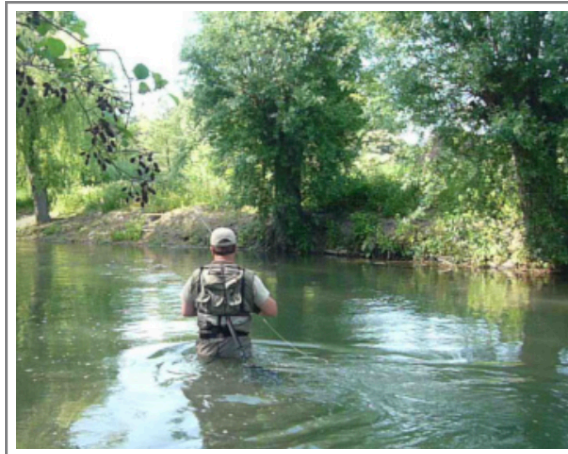

SÉJOUR DANS L'OISE

Pêche en rivière sur 2 jours

lundi 05 et mardi 06 mai 2025

Descriptif

- Séjour de pêche accompagné par Frédéric DEROUET (Guide professionnel).
- Pêche en sèche et NAF.
- Rivières de plaine: Le Thérain.

Prestation

- 1 journée guidage avec coup du soir.
- 1 journée guidage sans coup du soir.
- Sur parcours privés exclusifs.
- 1 nuit à l'hôtel en chambres doubles.
- Repas du midi : Panier terroir (sup 30€/p) ou casse-croûte personnel au choix.
- Repas du lundi soir : Panier terroir.

Informations complémentaires

<https://www.journeepeches.fr/>

Inscriptions

- . Via google agenda.
- . Date buttoir d'inscription : vendredi 07/02/2025.

L'ESG Mouche

Vous propose un séjour de pêche dans l'Oise

Départ lundi 05/05 au matin - retour mardi 06/05 en soirée.

Tarifs et participation club :

- Total évènement par pêcheur hors repas du midi (x2) :
  - . 322,50€ (si 4 pêcheurs avec panier terroir du lundi soir compris).
  - . 221,60€ (si 5 pêcheurs avec panier terroir du lundi soir compris).
- Le club prendra en charge les frais de co-voiturage sur présentation de factures.

Prévoir la carte de pêche avec le timbre EGHO.